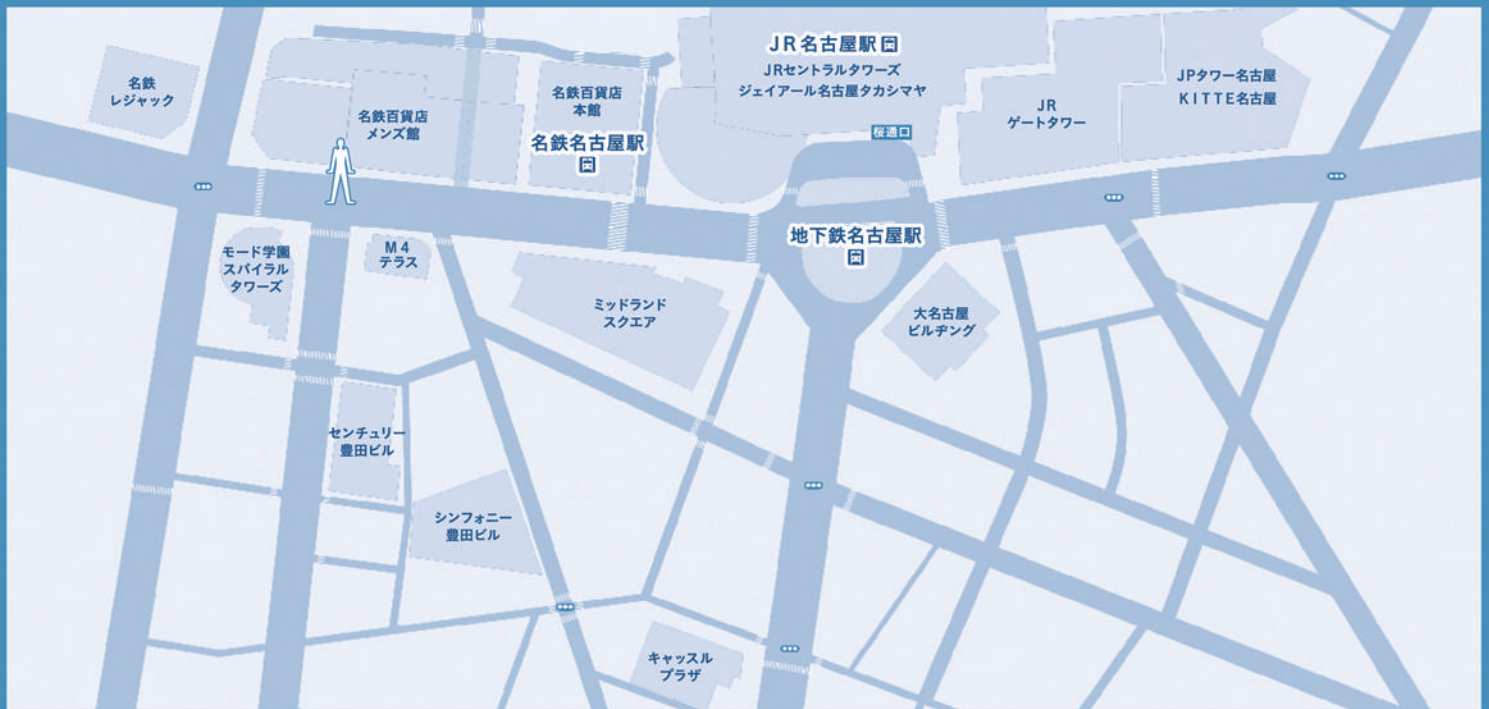

浴衣deお得

期間中、「浴衣を着て」または「メイエキの涼うちわを持って」

ご来店いただいたお客様にお得なサービスをご用意しております。

ミッドランドスクエア Shops&Restaurants

階数	店舗名	業態名	サービス内容	業態
B1F	サロン・ド・モンシェール	スイーツ&サロン	ミニ堂島ロール1カットサービス(ドリンクご注文の方に限る) orお会計から10%OFF	飲食
B1F	サンジェルマン タンドレス	ベーカリー&カフェ	お会計から10%OFF	飲食
B1F	ディーン&デルーカ	マーケットストア	エスプレッソバーにてドリンク10%OFF(一部対象外商品あり)	飲食
B1F	箸ギャラリー門	箸・和小物	お会計から8%OFF	物販
B1F	ミッドランド ステーション バイ ローソン	コンビニエンスストア	からあげクン各種30円OFF ※Pontaカードも一緒にご掲示の方に限る(当日入会可)	物販
2F	コヴァ	イタリアンカフェ	チョコレート サービス(カフェご利用の方に限る)	飲食
3F	サンタ・マリア・ノヴェッラ・ティサネリア	フレグランス& ハーブティーサロン	ハーブティーご注文の方にお好きなジェラートサービス (カフェご利用の方に限る)	飲食
3F	インタッチ	ファッション&ホームセレクト	21,600円(税込)以上お買い上げの方にノベルティプレゼント	物販
3F	ジートランス	アイウェア	ノベルティプレゼント※メガネをお買い上げの方に限る	物販
4F	バル デ エスパニーニャ ムイ	スペインバル	【ランチ】バエジャランチ2,850円→2,350円(税込) ※2名様以上のご注文に限る 【ディナー】お会計から10%OFF ※上限割引額5,000円	飲食
4F	イゾラ	ピッツェリア	【ランチ(平日のみ)】シネマランチ1,900円→1,400円 スペシャルランチ3,430円→2,500円 【ディナー及び 土・日・祝】お会計から10%OFF ※上限割引額5,000円 ※価格は全て税込	飲食
4F	蔵人厨 ねのひ	酒蔵料理	食後のデザートorコーヒーサービス	飲食
4F	松山閣 松山	京料理	【ランチ】特別松花堂弁当(和スイーツ付)2,000円(税・サ込) 【ディナー】ワンドリンクサービス ※コーヒー・プレミアム生ビール・日本酒・焼酎・梅酒・ソフトドリンクに限る	飲食
4F	南翔饅頭店	中国料理	お会計から10%OFF(上限割引額5,000円)	飲食
4F	バロン ザ ステーキ	ステーキ	お会計から10%OFF(上限割引額10,000円)	飲食
4F	宴 ハゲ天	天ぷら	ワンドリンクサービス(生ビール・サワー・ソフトドリンクに限る)	飲食
4F	築地寿司清	江戸前寿司	1,620円(税込)以上ご注文の方、ワンドリンクサービス (麒麟小生ビール orソフトドリンクに限る)	飲食
4F	名古屋 今井屋本店	比内地鶏やきとり	【ランチタイム】半熟ふわとろ親子丼1,350円→1,050円またはお会計から10%OFF 【ディナータイム】お会計から10%OFF(上限割引額3,000円) ※ただしコース、他サービスとの併用不可	飲食
4F	紗羅餐(さらざん)	手打ちそば	ワンドリンクサービス(生ビール・おすすめ日本酒・ソフトドリンクに限る) or 甘味サービス	飲食

ミッドランドスクエア Office Tower (スカイレストラン)

階数	店舗名	業態名	サービス内容	業態
41F	人形町今半	すき焼き・しゃぶしゃぶ・網焼ステーキ	ワンドリンクサービス(生ビール・ソフトドリンクに限る)	飲食
41F	喜扇亭	鉄板焼・ステーキ	ワンドリンクサービス(生ビール・ソフトドリンクに限る)	飲食
41F	ブルーエッジ	ダイニング&バー	ランチコース500円OFF※3,600円(税込)・6,000円(税込)	飲食
44F	スカイプロムナード	屋外型展望施設	【入場料】大人 750円→500円 中高生/シルバー 500円→300円 小人 300円→無料 ※価格は全て税込	展望台